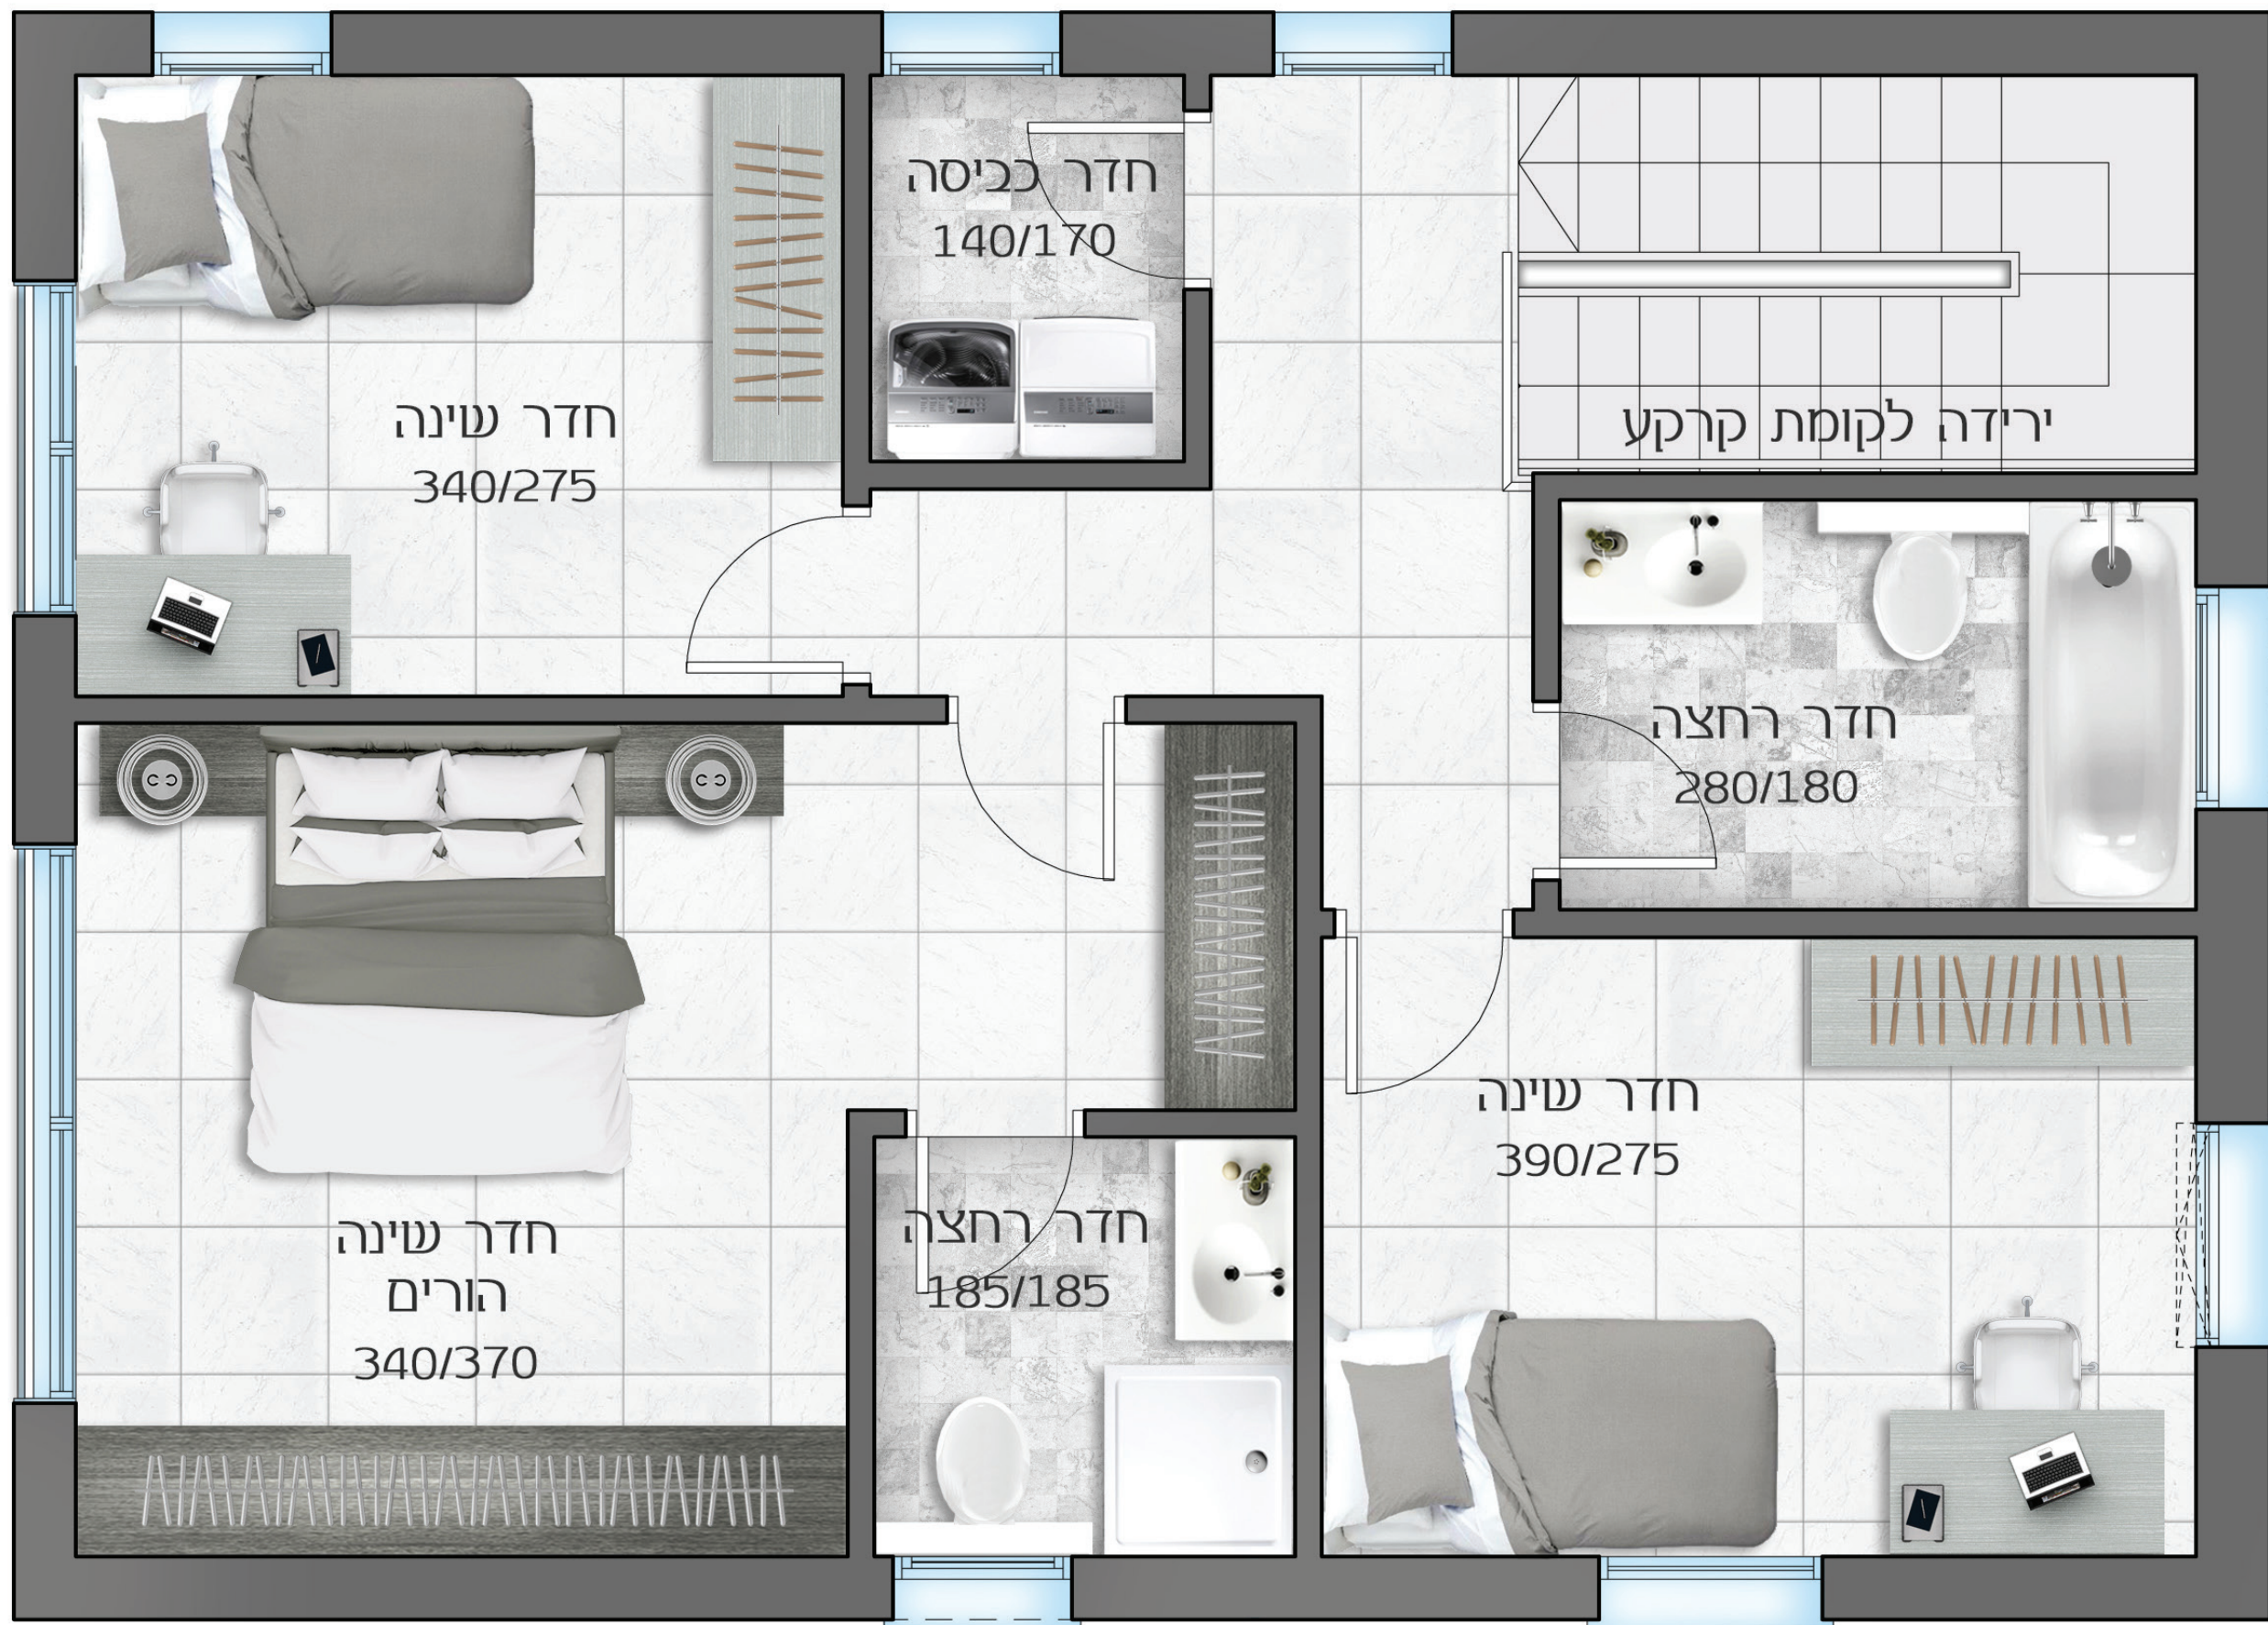

דגם ירדן

קומת כניסה

5 חדרים + מרפסת
שטח דירה 165 מ"ר

דגם ירדן

קומה 1

5 חדרים + מרפסת

שטח דירה 165 מ"ר

דגם ירדן

קומה -1

5 חדרים + מרפסת
שטח דירה 165 מ"ר