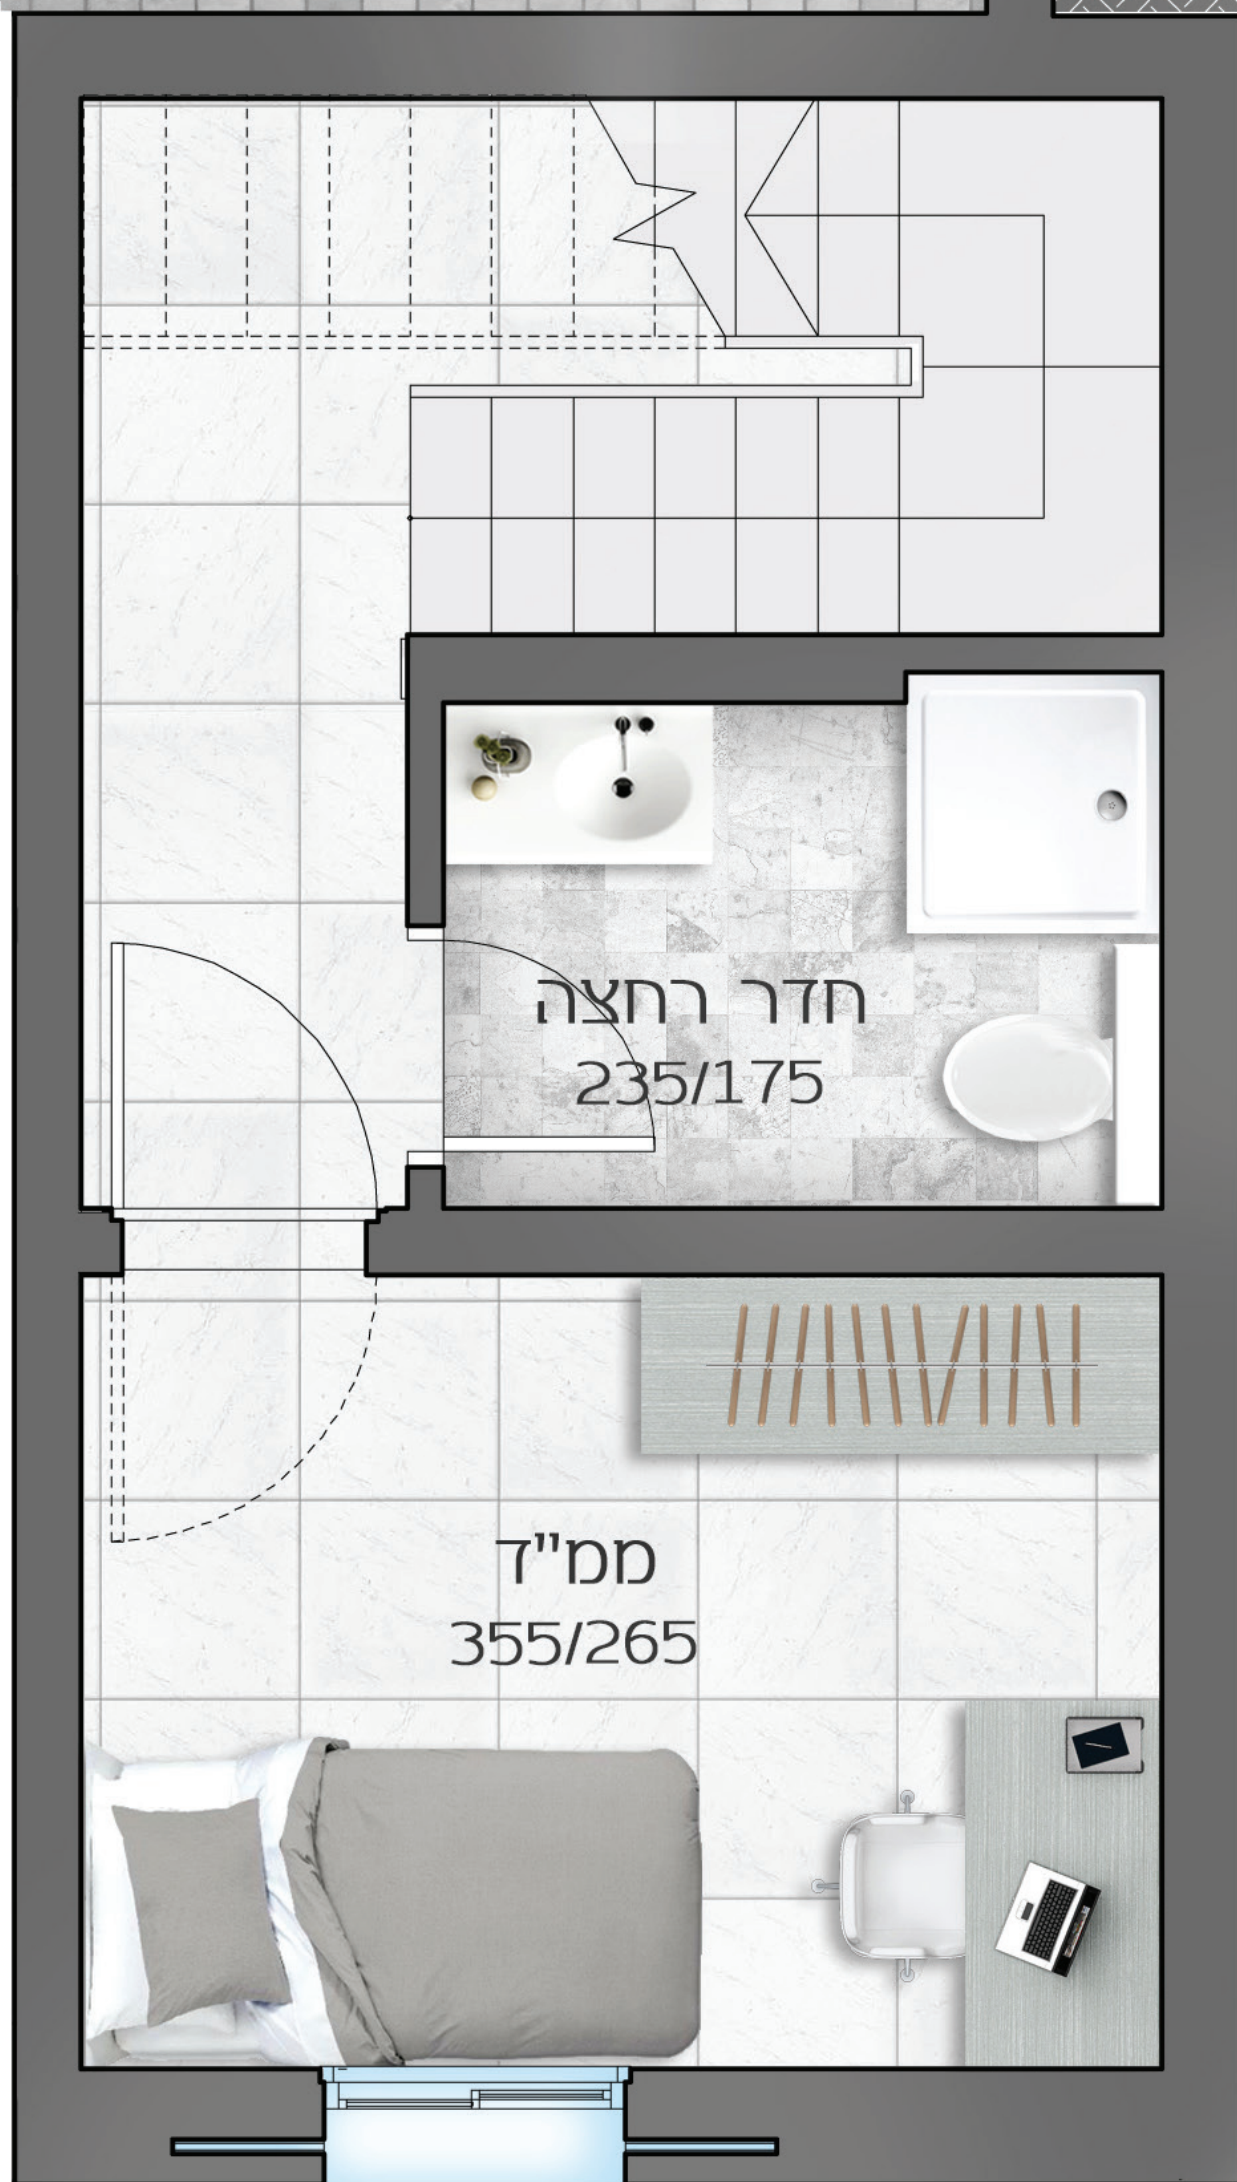

דגם ירדן

קומת כניסה

5 חדרים + מרפסת
שטח דירה 165 מ"ר

דגם ירדן

קומה 1

5 חדרים + מרפסת

שטח דירה 165 מ"ר

דגם ירדן

קומה -1

5 חדרים + מרפסת
שטח דירה 165 מ"ר