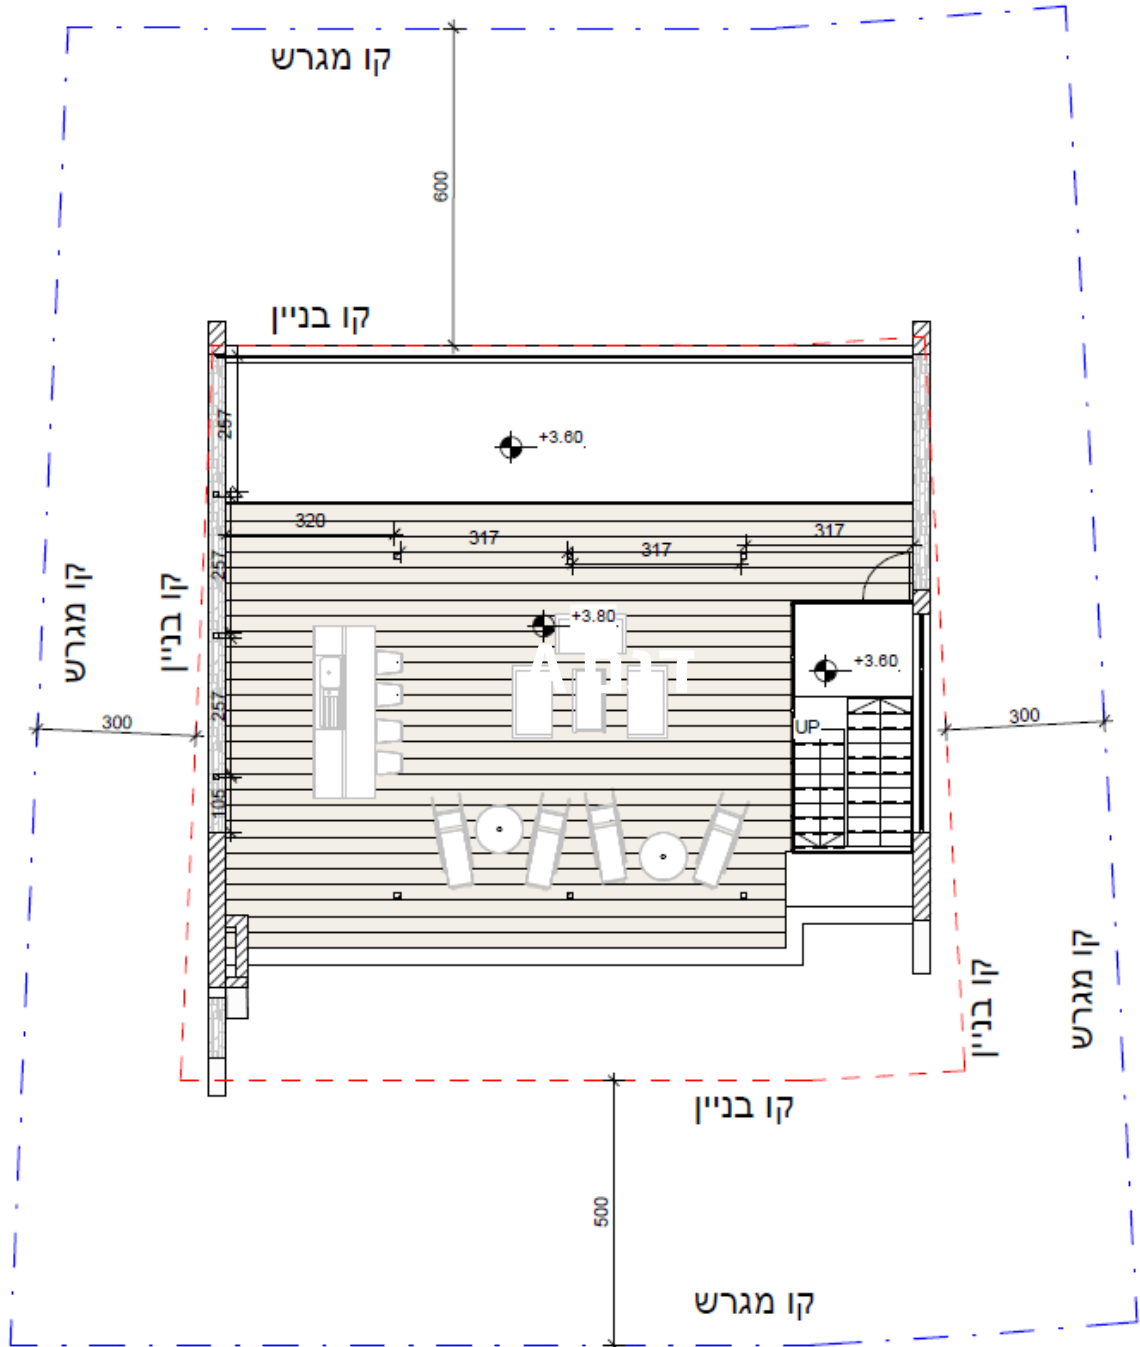

שטח קומה: 158 מ"ר  
 ממ"ד: 18 מ"ר  
 יחידת הורים: 30 מ"ר  
 חדר 2: 17 מ"ר  
 שטח חוץ: 114 מ"ר

שטח קומה: 147 מ"ר  
חדר מדרגות: 16 מ"ר  
שטח מרפסת: 128 מ"ר

# מצפה רמון שכונת נגה

קומת גג

רוזן ליננברג אדריכלים  
LINENBERG ROZEN  
ARCHITECTS