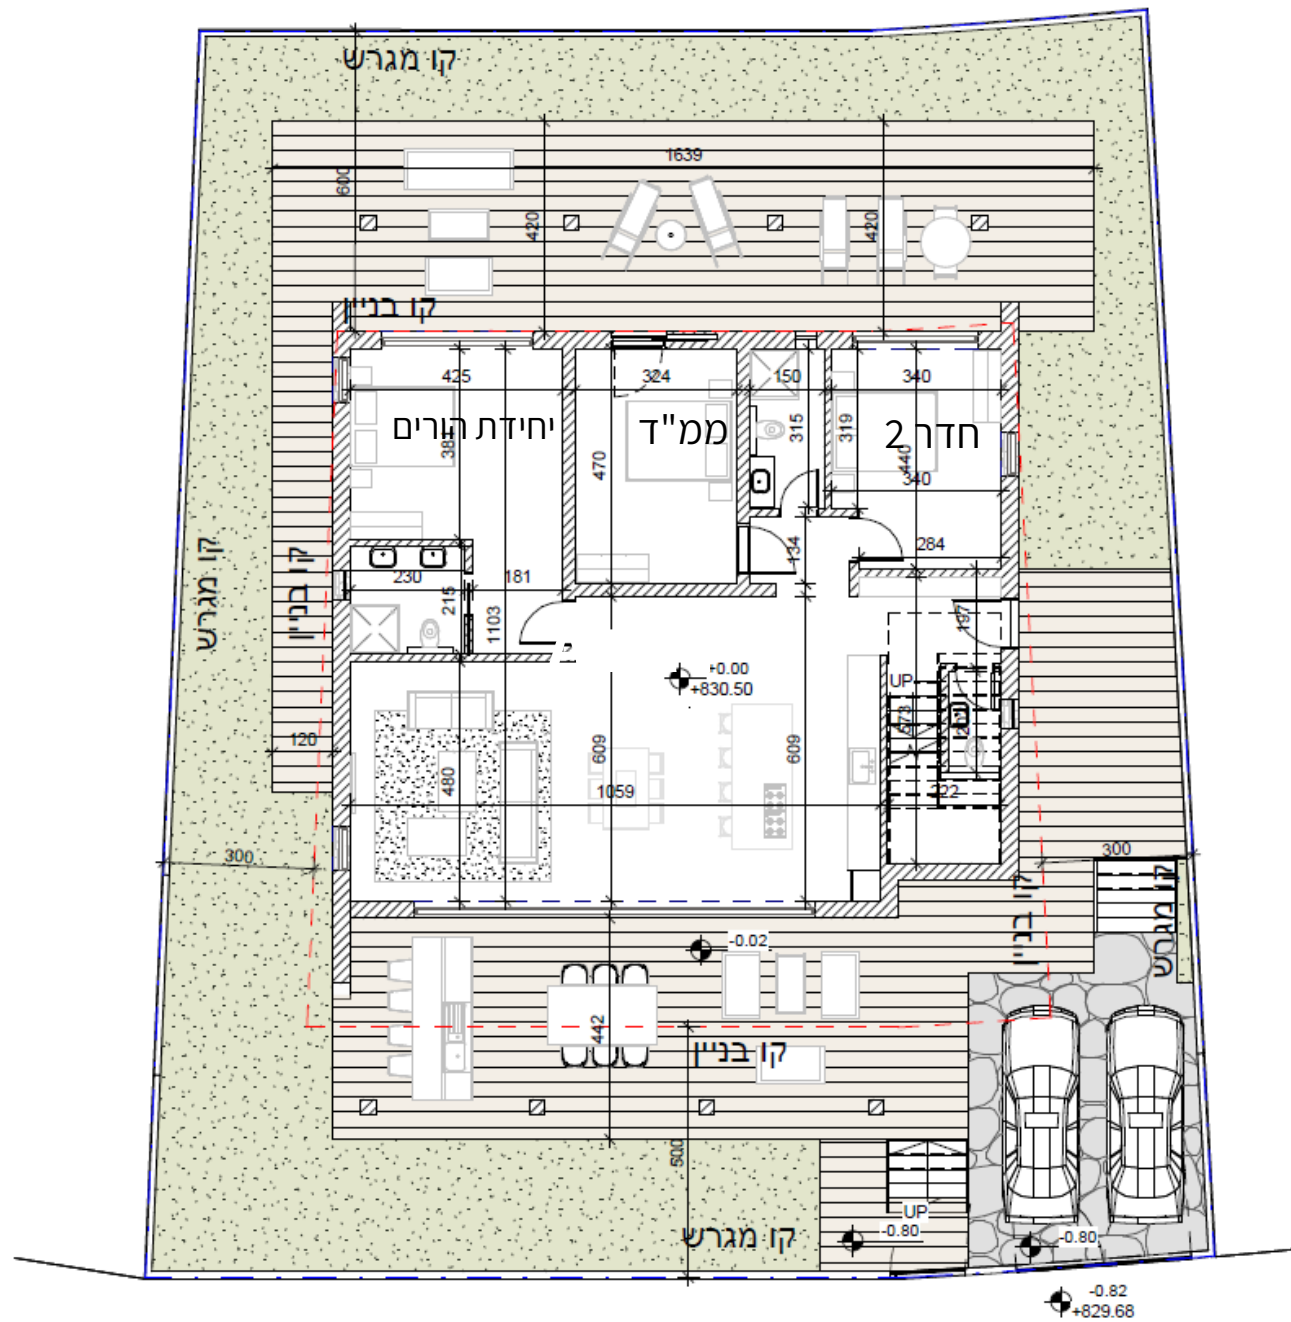

שטח קומה: 158 מ"ר
 ממ"ד: 18 מ"ר
 יחידת הורים: 30 מ"ר
 חדר 2: 17 מ"ר
 שטח חוץ: 114 מ"ר

מצפה רמון שכונת נגה

קומת קרקע

שטח קומה: 158 מ"ר
חדר מדרגות: 16 מ"ר
שטח מרפסת: 126 מ"ר