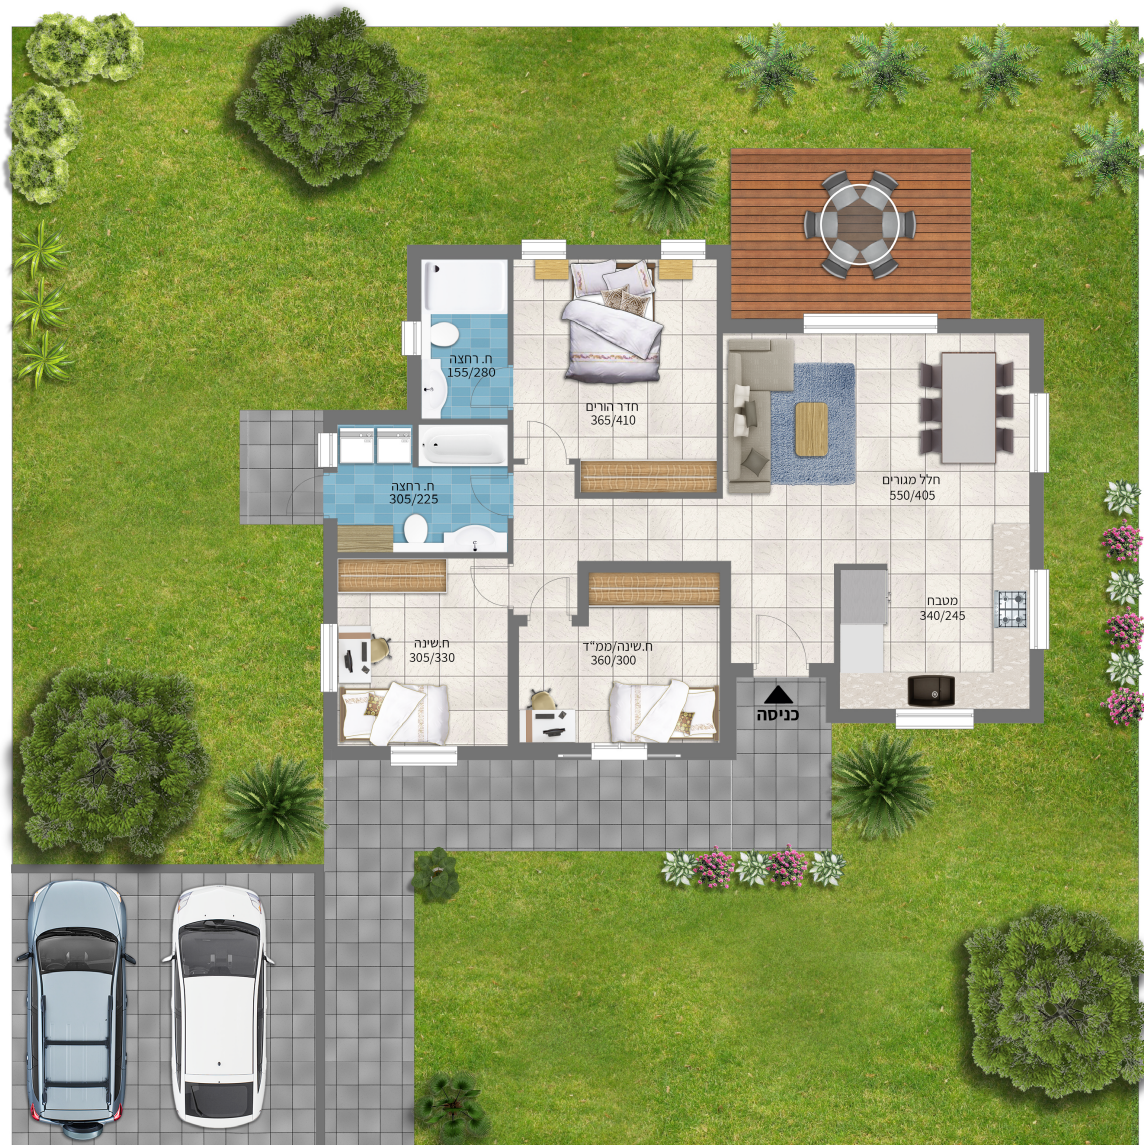

עיקרי המפרט

4 חדרים, 100 מ"ר

- תכנון אדריכלי ייחודי ומוקפד
- גינה גדולה
- 2 חניות פרטיות לכל בית
- דלת כניסה מעוצבת
- ריצוף 80X80 בסלון וחדרי השינה במבחר דוגמאות
- ריצוף מרפסות וחדרים רטובים במבחר דוגמאות
- יחידת הורים וחדר רחצה צמוד
- חדר רחצה מרכזי עם ארון אמבט וכיור אינטגרלי
- דלתות פנים איכותיות- פנדור יוניק או ש"ע
- חלל פנים בגובה משודרג כ-3.00 מ'
- משטח אבן קיסר במבחר גוונים
- חשמל תלת פאזי 25*3
- ברז מים בחצר
- הכנות למזגנים בכל חדרי השינה
- אמבטיה אקרילית
- אסלות תלויות ומיכלי הדחה סמויים
- תריסי אור חשמליים בכל הבית
- רשתות בחלונות
- מערכת חימום מים סולרית/חשמלית 150 ליטר

הריזהב