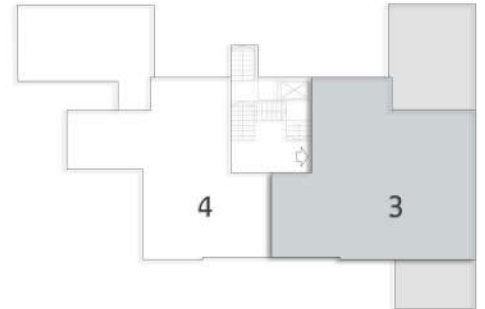

סכמת מיקום בקומה

דגם D מראה

קומה 2-

דירת גן בת 5 חדרים

שטח דירה 104.5 מ"ר

\*גודל חצר פרטית וכיוונה בהתאם לתכנית ההעמדה

סכמת מיקום בקומה

דגם D מראה

קומה 1-

דירת גן בת 4 חדרים

שטח דירה 92 מ"ר

שטח מרפסת שמש 11.5 מ"ר

\*גודל חצר פרטית וכיוונה בהתאם לתכנית ההעמדה

סכמת מיקום בקומה

דגם D מראה  
 קומה 1-  
 דירת גן בת 3 חדרים  
 שטח דירה 72 מ"ר

סכמת מיקום בקומה

דגם D מראה  
קומת כניסה  
דירת גן בת 3 חדרים

שטח דירה 72.5 מ"ר  
שטח מרפסת שמש 20 מ"ר

\*גודל חצר פרטית וכיוונה בהתאם לתכנית ההעמדה

סכמת מיקום בקומה

דגם D מראה  
קומה א'  
דירת גן בת 3 חדרים

שטח דירה 72.5 מ"ר  
שטח מרפסת שמש 11 מ"ר  
\*כיוון המגרש בהתאם לתכנית ההעמדה