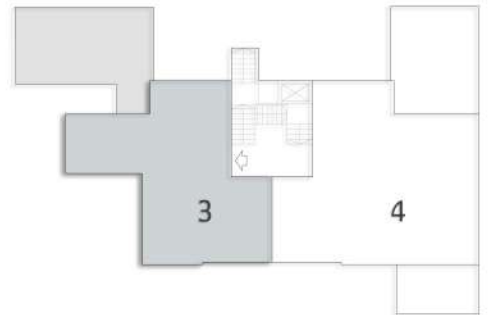

סכמת מיקום בקומה

דגם D מראה

קומה 2-

דירת גן בת 5 חדרים

שטח דירה 104.5 מ"ר

\*גודל חצר פרטית וכיוונה בהתאם לתכנית ההעמדה

סכמת מיקום בקומה

דגם D מראה

קומה 1-

דירת גן בת 4 חדרים

שטח דירה 92 מ"ר

שטח מרפסת שמש 11.5 מ"ר

\*גודל חצר פרטית וכיוונה בהתאם לתכנית ההעמדה

סכמת מיקום בקומה

דגם D מראה  
 קומה 1-  
 דירת גן בת 3 חדרים  
 שטח דירה 72 מ"ר

סכמת מיקום בקומה

דגם D מראה  
קומת כניסה  
דירת גן בת 3 חדרים

שטח דירה 72.5 מ"ר  
שטח מרפסת שמש 20 מ"ר

\*גודל חצר פרטית וכיוונה בהתאם לתכנית ההעמדה

סכמת מיקום בקומה

דגם D מראה  
קומה א'  
דירת גן בת 3 חדרים

שטח דירה 72.5 מ"ר  
שטח מרפסת שמש 11 מ"ר  
\*כיוון המגרש בהתאם לתכנית ההעמדה