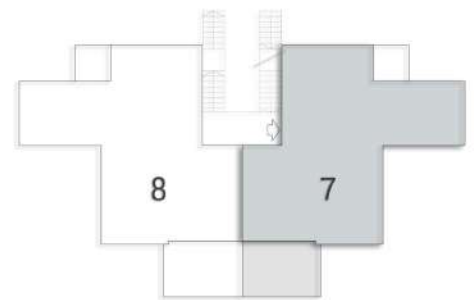

סכמת מיקום בקומה

דגם D מראה

קומה 2-

דירת גן בת 5 חדרים

שטח דירה 104.5 מ"ר

\*גודל חצר פרטית וכיוונה בהתאם לתכנית ההעמדה

סכמת מיקום בקומה

דגם D מראה

קומה 1-

דירת גן בת 4 חדרים

שטח דירה 92 מ"ר

שטח מרפסת שמש 11.5 מ"ר

\*גודל חצר פרטית וכיוונה בהתאם לתכנית ההעמדה

סכמת מיקום בקומה

דגם D מראה  
 קומה 1-  
 דירת גן בת 3 חדרים  
 שטח דירה 72 מ"ר

סכמת מיקום בקומה

דגם D מראה  
קומת כניסה  
דירת גן בת 3 חדרים

שטח דירה 72.5 מ"ר  
שטח מרפסת שמש 20 מ"ר

\*גודל חצר פרטית וכיוונה בהתאם לתכנית ההעמדה

סכמת מיקום בקומה

דגם D מראה  
קומה א'  
דירת גן בת 3 חדרים

שטח דירה 72.5 מ"ר  
שטח מרפסת שמש 11 מ"ר  
\*כיוון המגרש בהתאם לתכנית ההעמדה