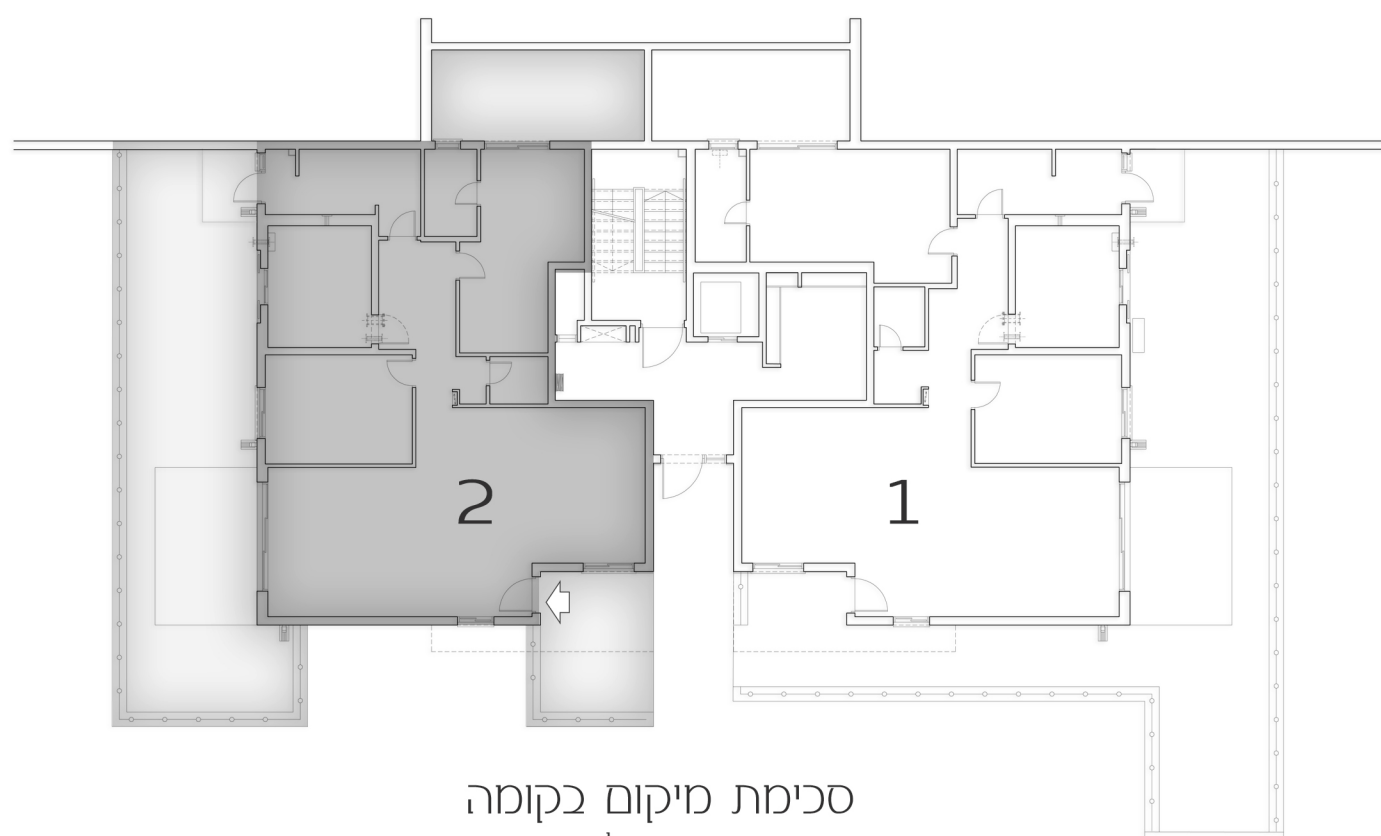

מעלה שומרון - דגם עולה

קומת כניסה

4 חדרים + גינה פרטית*

שטח דירה 129 מ"ר

סכימת מיקום בקומה
גינה פרטית בהתאם לתכנית פרטית*

מעלה שומרון - דגם עולה

קומת כניסה

4 חדרים + גינה פרטית*

שטח דירה 122 מ"ר

סכימת מיקום בקומה
גינה פרטית בהתאם לתכנית פרטית

מעלה שומרון - דגם עולה

קומה 1

5 חדרים + מרפסת + גינה פרטית*

שטח דירה 134 מ"ר

סכימת מיקום בקומה
גינה פרטית בהתאם לתכנית פרטית

מעלה שומרון - דגם עולה

קומה 1

5 חדרים + מרפסת + גינה פרטית*

שטח דירה 123 מ"ר

סכימת מיקום בקומה
גינה פרטית בהתאם לתכנית פרטית*

מעלה שומרון - דגם עולה

קומה 2

5 חדרים + מרפסת

שטח דירה 132 מ"ר

סכימת מיקום בקומה

מעלה שומרון - דגם עולה

קומה 2

5 חדרים + מרפסת

שטח דירה 111 מ"ר

סכימת מיקום בקומה

מעלה שומרון - דגם עולה

קומה 3