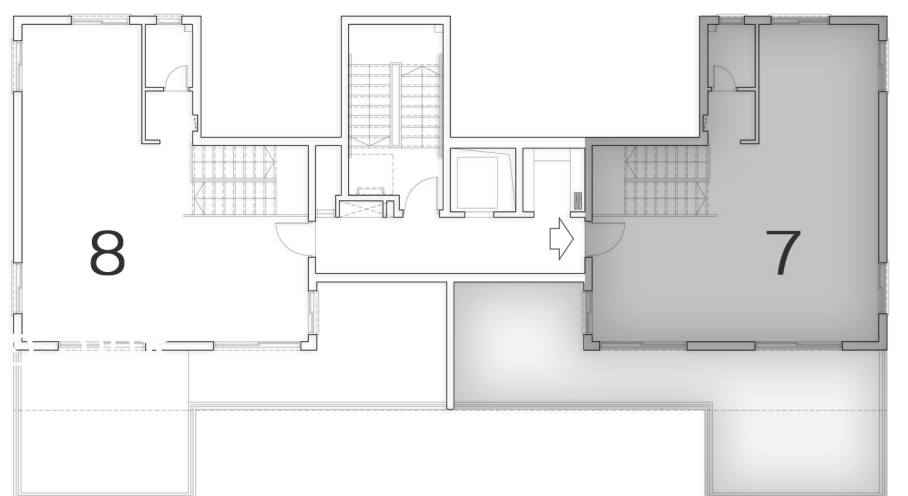

סכימת מיקום בקומה

מעלה שומרון - דגם עולה

קומה 2

5 חדרים + מרפסת

שטח דירה 111 מ"ר

סכימת מיקום בקומה

מעלה שומרון - דגם עולה

קומה 3

דופלקס 6 חדרים + 3 מרפסות

שטח קומה 97 מ"ר

סכימת מיקום בקומה

מעלה שומרון - דגם עולה

קומה 4

דופלקס 6 חדרים + 3 מרפסות

שטח קומה 65 מ"ר

סכימת מיקום בקומה

מעלה שומרון - דגם עולה

קומה 3

דופלקס 6 חדרים + 3 מרפסות

שטח קומה 96 מ"ר

סכימת מיקום בקומה

מעלה שומרון - דגם עולה

קומה 4

דופלקס 6 חדרים + 3 מרפסות

שטח קומה 65 מ"ר

סכימת מיקום בקומה