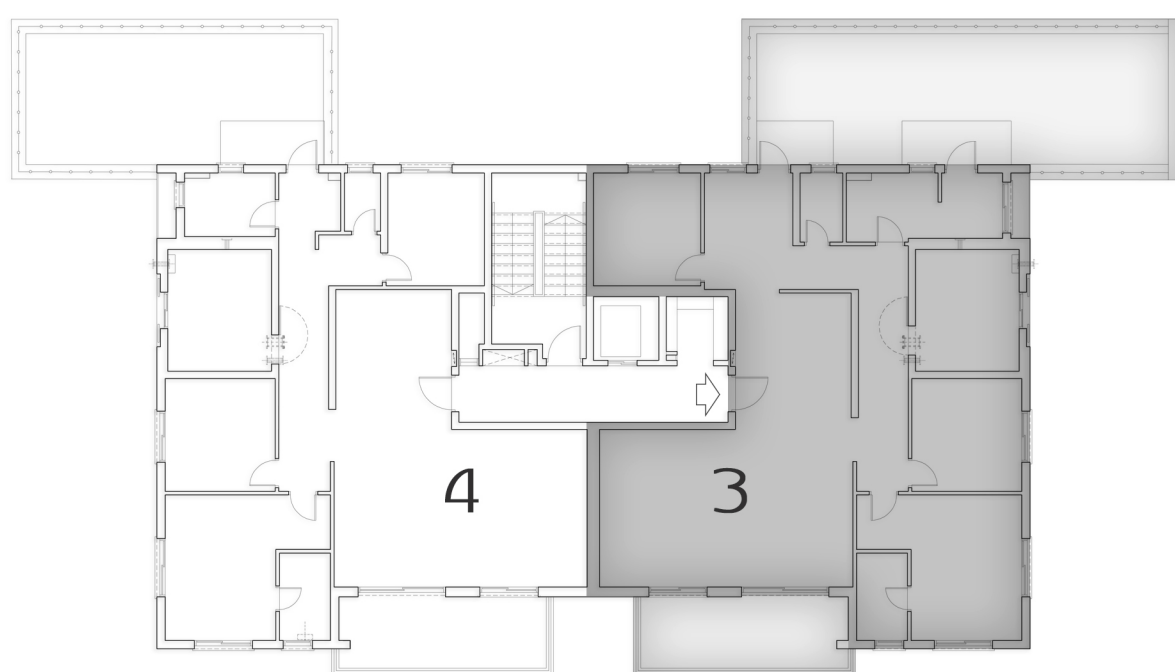

מעלה שומרון - דגם עולה

קומת כניסה

4 חדרים + גינה פרטית*

שטח דירה 129 מ"ר

סכימת מיקום בקומה
גינה פרטית בהתאם לתכנית פרטית*

מעלה שומרון - דגם עולה

קומת כניסה

4 חדרים + גינה פרטית*

שטח דירה 122 מ"ר

סכימת מיקום בקומה
גינה פרטית בהתאם לתכנית פרטית

מעלה שומרון - דגם עולה

קומה 1

5 חדרים + מרפסת + גינה פרטית*

שטח דירה 134 מ"ר

סכימת מיקום בקומה
גינה פרטית בהתאם לתכנית פרטית

מעלה שומרון - דגם עולה

קומה 1

5 חדרים + מרפסת + גינה פרטית*

שטח דירה 123 מ"ר

סכימת מיקום בקומה
גינה פרטית בהתאם לתכנית פרטית*

מעלה שומרון - דגם עולה

קומה 2

5 חדרים + מרפסת

שטח דירה 132 מ"ר

סכימת מיקום בקומה

מעלה שומרון - דגם עולה

קומה 2

5 חדרים + מרפסת

שטח דירה 111 מ"ר

סכימת מיקום בקומה

מעלה שומרון - דגם עולה

קומה 3