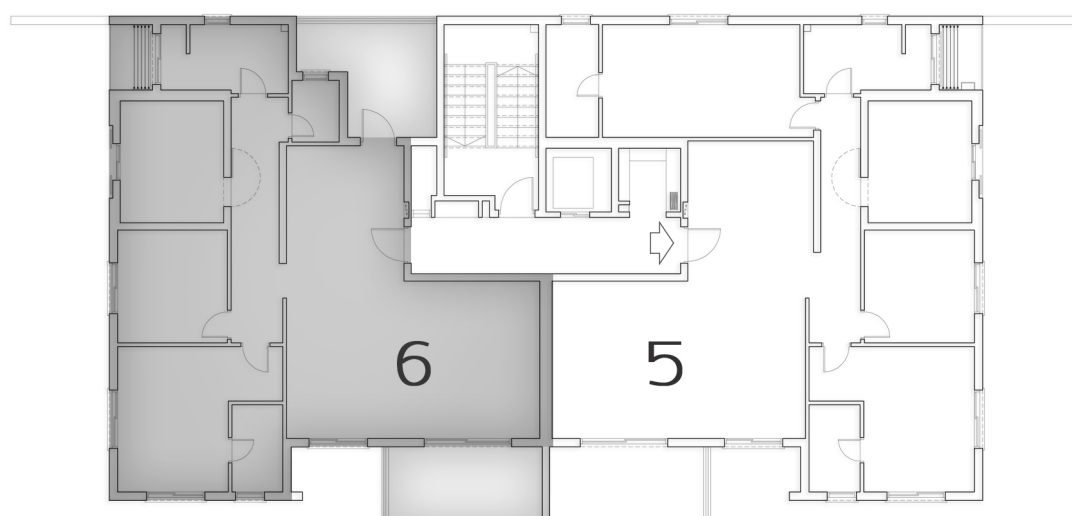

שטח דירה 122 מ"ר

סכימת מיקום בקומה
גינה פרטית בהתאם לתכנית פרטית

מעלה שומרון - דגם עולה

קומה 1

5 חדרים + מרפסת + גינה פרטית*

שטח דירה 134 מ"ר

סכימת מיקום בקומה
גינה פרטית בהתאם לתכנית פרטית

מעלה שומרון - דגם עולה

קומה 1

5 חדרים + מרפסת + גינה פרטית*

שטח דירה 123 מ"ר

סכימת מיקום בקומה
גינה פרטית בהתאם לתכנית פרטית*

מעלה שומרון - דגם עולה

קומה 2

5 חדרים + מרפסת

שטח דירה 132 מ"ר

סכימת מיקום בקומה

מעלה שומרון - דגם עולה

קומה 2

5 חדרים + מרפסת

שטח דירה 111 מ"ר

סכימת מיקום בקומה

מעלה שומרון - דגם עולה

קומה 3

דופלקס 6 חדרים + 3 מרפסות

שטח קומה 97 מ"ר

סכימת מיקום בקומה

מעלה שומרון - דגם עולה

קומה 4

דופלקס 6 חדרים + 3 מרפסות

שטח קומה 65 מ"ר

סכימת מיקום בקומה