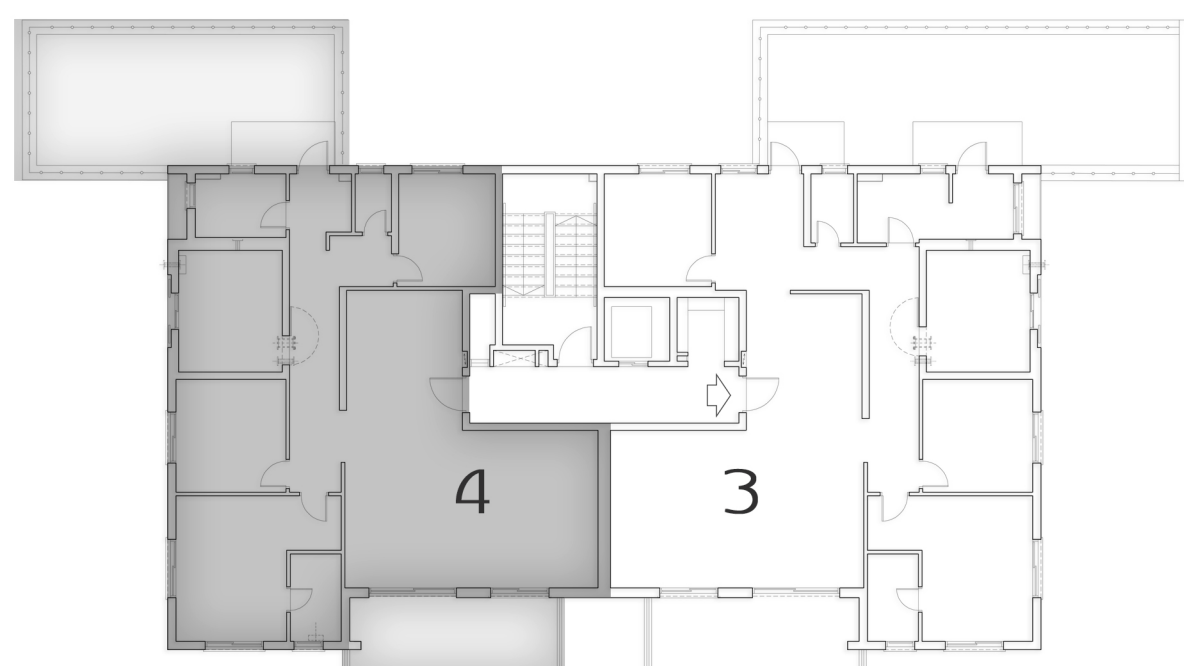

מעלה שומרון - דגם עולה

קומת כניסה

4 חדרים + גינה פרטית*

שטח דירה 129 מ"ר

סכימת מיקום בקומה
גינה פרטית בהתאם לתכנית פרטית*

מעלה שומרון - דגם עולה

קומת כניסה

4 חדרים + גינה פרטית*

שטח דירה 122 מ"ר

סכימת מיקום בקומה
גינה פרטית בהתאם לתכנית פרטית

מעלה שומרון - דגם עולה

קומה 1

5 חדרים + מרפסת + גינה פרטית*

שטח דירה 134 מ"ר

סכימת מיקום בקומה
גינה פרטית בהתאם לתכנית פרטית

מעלה שומרון - דגם עולה

קומה 1

5 חדרים + מרפסת + גינה פרטית*

שטח דירה 123 מ"ר

סכימת מיקום בקומה
גינה פרטית בהתאם לתכנית פרטית*

מעלה שומרון - דגם עולה

קומה 2

5 חדרים + מרפסת

שטח דירה 132 מ"ר

סכימת מיקום בקומה

מעלה שומרון - דגם עולה

קומה 2

5 חדרים + מרפסת

שטח דירה 111 מ"ר

סכימת מיקום בקומה

מעלה שומרון - דגם עולה

קומה 3