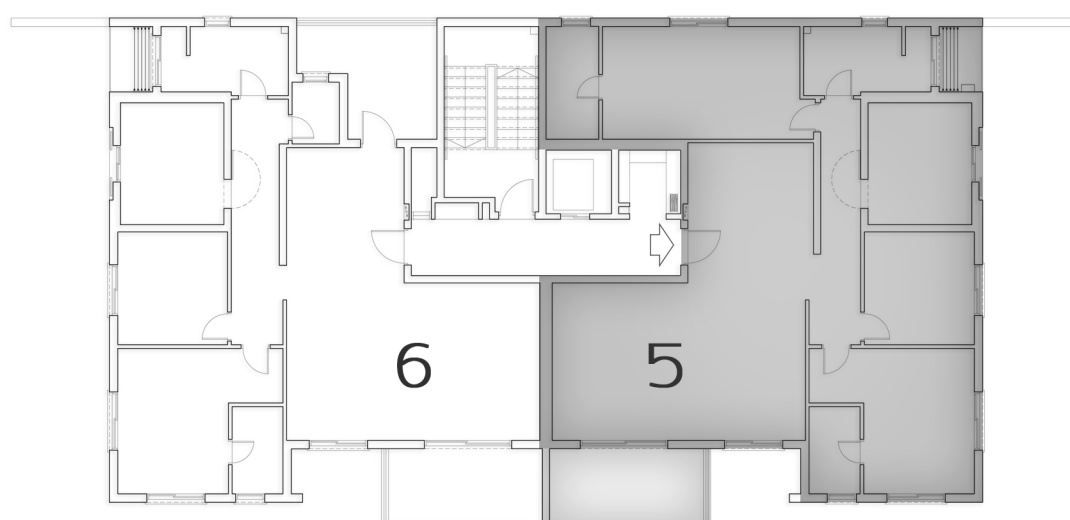

שטח דירה 122 מ"ר

סכימת מיקום בקומה
גינה פרטית בהתאם לתכנית פרטית

מעלה שומרון - דגם עולה

קומה 1

5 חדרים + מרפסת + גינה פרטית*

שטח דירה 134 מ"ר

סכימת מיקום בקומה
גינה פרטית בהתאם לתכנית פרטית

מעלה שומרון - דגם עולה

קומה 1

5 חדרים + מרפסת + גינה פרטית*

שטח דירה 123 מ"ר

סכימת מיקום בקומה
גינה פרטית בהתאם לתכנית פרטית*

מעלה שומרון - דגם עולה

קומה 2

5 חדרים + מרפסת

שטח דירה 132 מ"ר

סכימת מיקום בקומה

מעלה שומרון - דגם עולה

קומה 2

5 חדרים + מרפסת

שטח דירה 111 מ"ר

סכימת מיקום בקומה

מעלה שומרון - דגם עולה

קומה 3

דופלקס 6 חדרים + 3 מרפסות

שטח קומה 97 מ"ר

סכימת מיקום בקומה

מעלה שומרון - דגם עולה

קומה 4

דופלקס 6 חדרים + 3 מרפסות

שטח קומה 65 מ"ר

סכימת מיקום בקומה