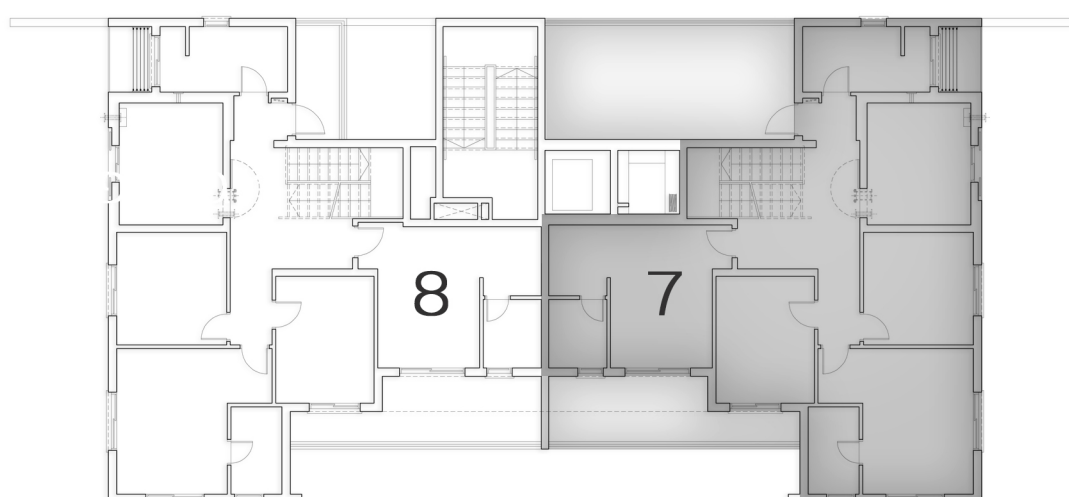

קומה 1

5 חדרים + מרפסת + גינה פרטית*

שטח דירה 123 מ"ר

סכימת מיקום בקומה
גינה פרטית בהתאם לתכנית פרטית*

מעלה שומרון - דגם עולה

קומה 2

5 חדרים + מרפסת

שטח דירה 132 מ"ר

סכימת מיקום בקומה

מעלה שומרון - דגם עולה

קומה 2

5 חדרים + מרפסת

שטח דירה 111 מ"ר

סכימת מיקום בקומה

מעלה שומרון - דגם עולה

קומה 3

דופלקס 6 חדרים + 3 מרפסות

שטח קומה 97 מ"ר

סכימת מיקום בקומה

מעלה שומרון - דגם עולה

קומה 4

דופלקס 6 חדרים + 3 מרפסות

שטח קומה 65 מ"ר

סכימת מיקום בקומה

מעלה שומרון - דגם עולה

קומה 3

דופלקס 6 חדרים + 3 מרפסות

שטח קומה 96 מ"ר

סכימת מיקום בקומה

מעלה שומרון - דגם עולה

קומה 4

דופלקס 6 חדרים + 3 מרפסות