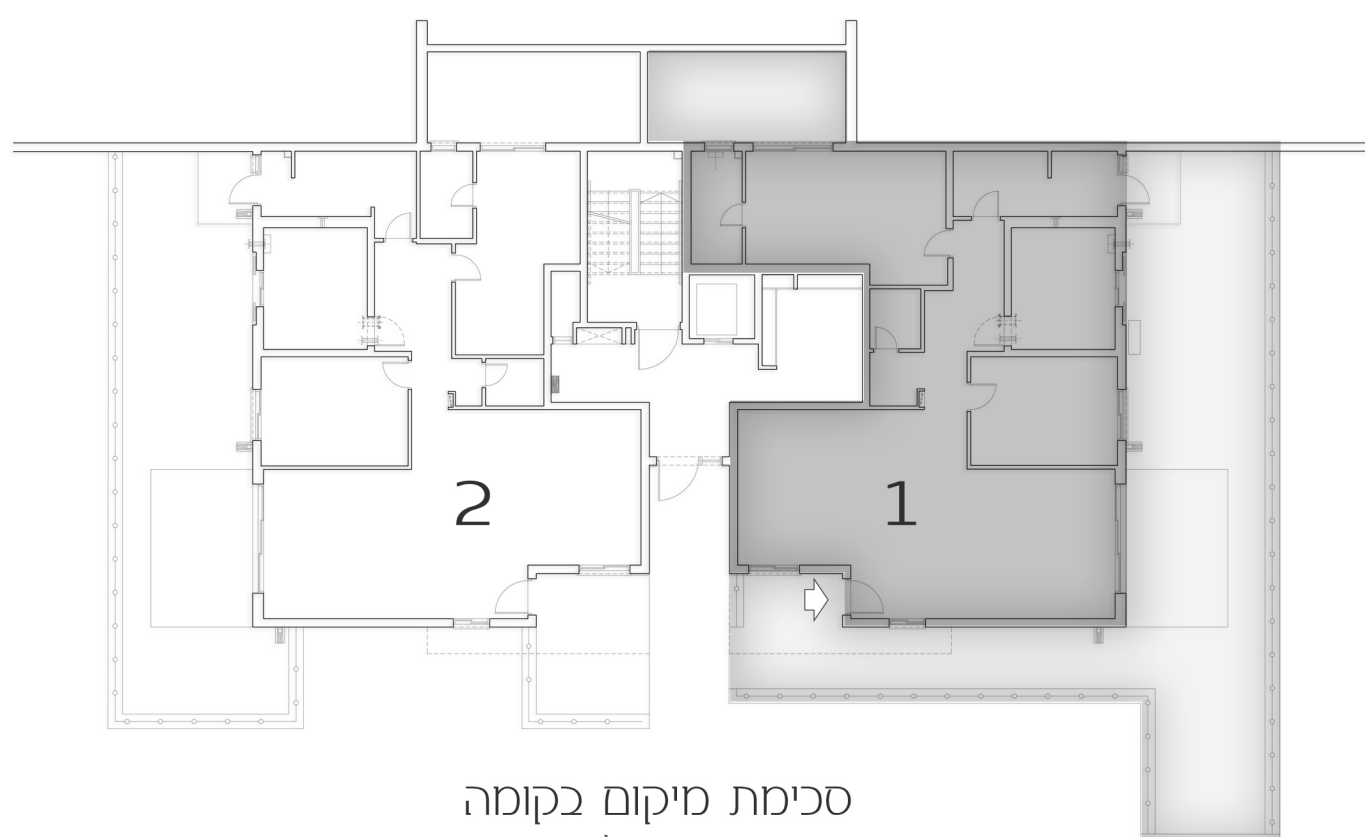

מעלה שומרון - דגם עולה

קומת כניסה

4 חדרים + גינה פרטית*

שטח דירה 129 מ"ר

סכימת מיקום בקומה
גינה פרטית בהתאם לתכנית פרטית*

מעלה שומרון - דגם עולה

קומת כניסה

4 חדרים + גינה פרטית*

שטח דירה 122 מ"ר

סכימת מיקום בקומה
גינה פרטית בהתאם לתכנית פרטית

מעלה שומרון - דגם עולה

קומה 1

5 חדרים + מרפסת + גינה פרטית*

שטח דירה 134 מ"ר

סכימת מיקום בקומה
גינה פרטית בהתאם לתכנית פרטית

מעלה שומרון - דגם עולה

קומה 1

5 חדרים + מרפסת + גינה פרטית*

שטח דירה 123 מ"ר

סכימת מיקום בקומה
גינה פרטית בהתאם לתכנית פרטית*

מעלה שומרון - דגם עולה

קומה 2

5 חדרים + מרפסת

שטח דירה 132 מ"ר

סכימת מיקום בקומה

מעלה שומרון - דגם עולה

קומה 2

5 חדרים + מרפסת

שטח דירה 111 מ"ר

סכימת מיקום בקומה

מעלה שומרון - דגם עולה

קומה 3