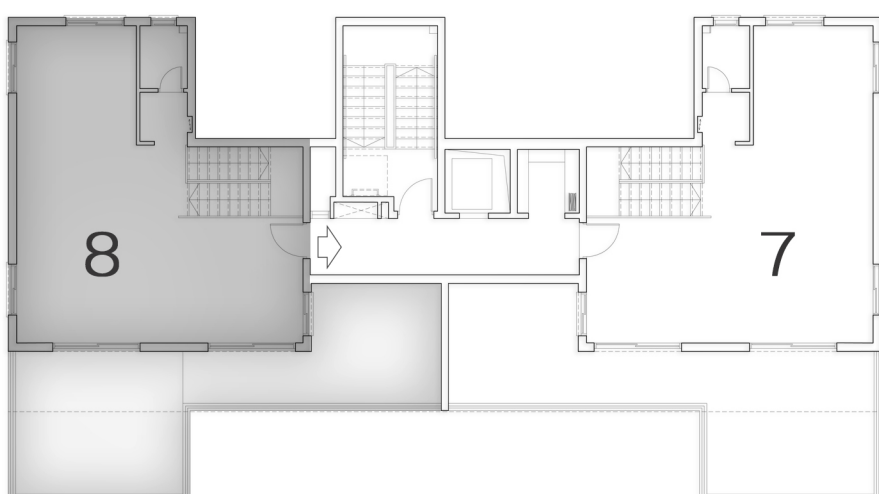

סכימת מיקום בקומה

מעלה שומרון - דגם עולה

קומה 2

5 חדרים + מרפסת

שטח דירה 111 מ"ר

סכימת מיקום בקומה

מעלה שומרון - דגם עולה

קומה 3

דופלקס 6 חדרים + 3 מרפסות

שטח קומה 97 מ"ר

סכימת מיקום בקומה

מעלה שומרון - דגם עולה

קומה 4

דופלקס 6 חדרים + 3 מרפסות

שטח קומה 65 מ"ר

סכימת מיקום בקומה

מעלה שומרון - דגם עולה

קומה 3

דופלקס 6 חדרים + 3 מרפסות

שטח קומה 96 מ"ר

סכימת מיקום בקומה

מעלה שומרון - דגם עולה

קומה 4

דופלקס 6 חדרים + 3 מרפסות

שטח קומה 65 מ"ר

סכימת מיקום בקומה