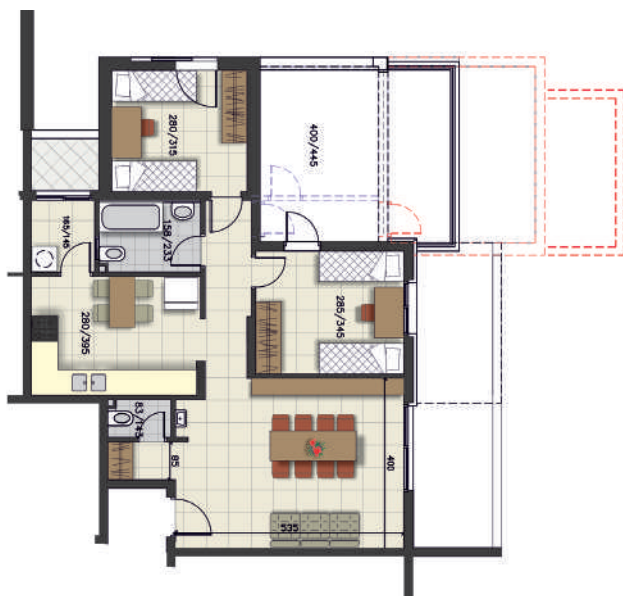

דירה	קומה	דירות בפרויקט	מעטפת	אופציה נוספת	גודל דירה	גודל מרפסת	תוספות
3 חדרים	2 +	20	חדר רביעי	חדר חמישי	77 מטר	7.5 מטר	
3 חדרים	1 +	10	חדר רביעי	חדר חמישי	77 מטר	14.5 מטר	
3 חדרים	1 +	10	חדר רביעי	חדר חמישי	77 מטר	28 מטר	
3 חדרים	כניסה עליונה	10	חדר רביעי	חדר חמישי	77 מטר	20.5 מטר	
3.5 חדרים	כניסה עליונה	10		חדר חמישי	84 מטר	גינה	
4 חדרים	1-	10	חדר חמישי		90 מטר	31 מטר + גינה	
4.5 חדרים	כניסה תחתונה -2	10			104 מטר	גינה	יחידת הורים
3 חדרים	3+	10	חדר רביעי	חדר חמישי	77 מטר	80 מטר	פנטאהוז + גג מוצמד

מחיר מיוחד לאנ"ש חסידי קארלין סטולין | הטבה מיוחדת ל30 רוכשים ראשונים

לפרטים: 03-5-370-370

עמנואל החדשה  
העיר החדית הבאה

הריזהב

קומה	-1
שטח דירה	121 מ"ר
חדרים	4
גודל מרפסת	31 מ"ר
גודל גינה	כ - 20 מ"ר
אופציה להרחבה	חדר אחד
מעטפת	חדר אחד
הטבות מיוחדות לאנ"ש	

קומה	-2
שטח דירה	105 מ"ר
חדרים	4.5 + יחידת הורים
גודל מרפסת	
גודל גינה	כ - 100 מ"ר
אופציה להרחבה	
מעטפת	
הטבות מיוחדות לאנ"ש	

לפרטים: 03-5-370-370

עמנואל החדשה  
העיר החרדית הבאה

הריזהב

1	קומה
97 מ"ר	שטח דירה
3	חדרים
20 מ"ר	גודל מרפסת
	גודל גינה
2 חדרים	אופציה להרחבה
חדר אחד	מעטפת
הטבות מיוחדות לאנ"ש	

1	קומה
83 מ"ר	שטח דירה
3.5	חדרים
	גודל מרפסת
כ- 90 מ"ר	גודל גינה
חדר אחד	אופציה להרחבה
	מעטפת
הטבות מיוחדות לאנ"ש	

לפרטים: 03-5-370-370

עמנואל החדשה  
העיר החדית הבאה

הריזהב

2	קומה
92 מ"ר	שטח דירה
3	חדרים
15 מ"ר	גודל מרפסת
	גודל גינה
2 חדרים	אופציה להרחבה
חדר אחד	מעטפת
הטבות מיוחדות לאנ"ש	